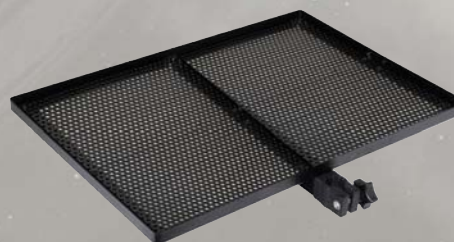

Seat Box Accessories

43104 020 Side Tray with Bait Bowl 51 x 43cm

43104 004 40 mm Deep Tray

43104 008 80 mm Deep Tray

43104 002 120mm Deep Unit + 1 x 40mm Tray + 2 x front drawers

43104 009 Lid with Handle

43104 003 120mm Deep Unit + 1 x 40mm Tray + 2 x side drawers

43104 022 XL Side Tray 51 x 55cm

43104 019 Side Tray 51 x 48cm

43104 001 Side Tray 42 x 32cm

48751 100 Team Mosella Bait Umbrella 100 x 70cm